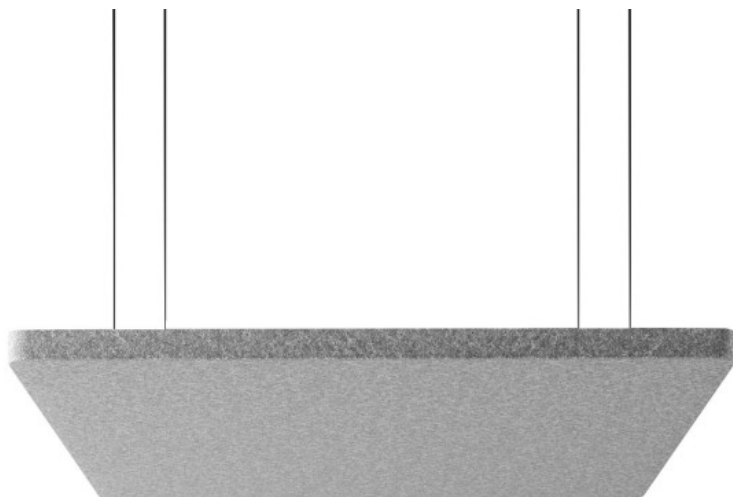

selva

SV PSF 8/12

: karta produktowa

Panele i ekrany akustyczne, które skutecznie redukują hałas i poprawiają komfort pracy w przestrzeniach biurowych typu open-space. Zaprojektowane zostały z myślą o pochłanianiu dźwięków wytwarzanych przez głośne sprzęty biurowe oraz rozmowy współpracowników, zapewniając tym samym większą prywatność i możliwość skupienia.

design:
Ronald Straubel

Strona produktu
[link do strony](#)

bejot:

zalety kolekcji

Zadbaj o komfort pracy

Selva to odpowiedź na potrzebę większego komfortu pracy, dzięki poprawie warunków akustycznych w przestrzeni biurowej typu open-space. Zapewnia możliwość spadku odczuwalnego hałasu.

* Linki można dowolnie dociąć dla uzyskania wymaganej długości

wymiary

SV PSF 8/12

- H** wysokość: wymiar gabarytowy
- W** szerokość gabarytowa
- L** głębokość gabarytowa

Wymiary mają charakter orientacyjny i mogą się różnić w zależności od wybranej konfiguracji produktu. Zawsze spełnione są wymagania normy.