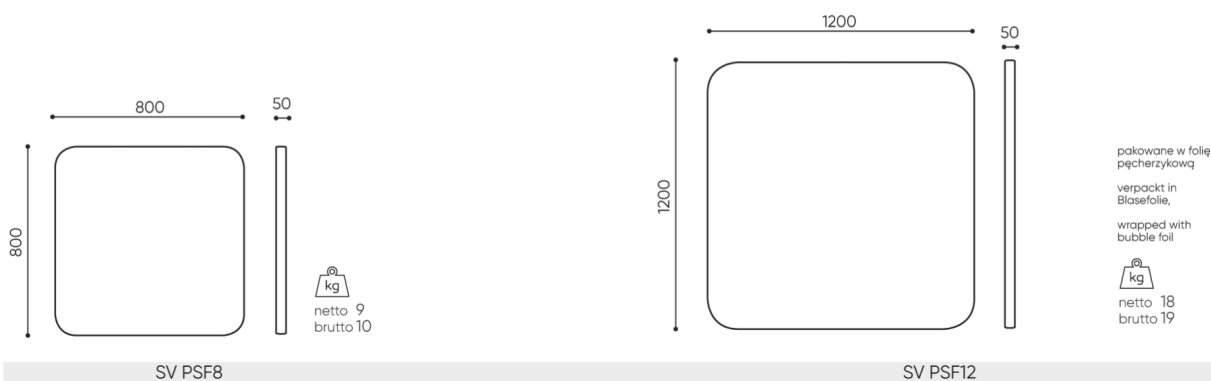

Parametry akustyczne

Wskaźnik pochłaniania dźwięku w wg PN-EN ISO 11654:1999 - **0,9**
Klasa pochłaniania dźwięku wg PN-EN ISO 11654:1999 - **A**

dane techniczne

SV PSF 8/12

Standard ●
Opcja ○

| Sposób montażu | KOD |
|---|-----|
| Zestaw mocowań z 4 linkami o długości 1,5m | ● |
| Linki montażowe o niestandardowej długości (dopłata każdy dodatkowy 1m linki powyżej 1,5m)* | ○ |

* Linki można dowolnie dociąć dla uzyskania wymaganej długości

wymiary

SV PSF 8/12

- H** wysokość: wymiar gabarytowy
- W** szerokość gabarytowa
- L** głębokość gabarytowa

Wymiary mają charakter orientacyjny i mogą się różnić w zależności od wybranej konfiguracji produktu. Zawsze spełnione są wymagania normy.