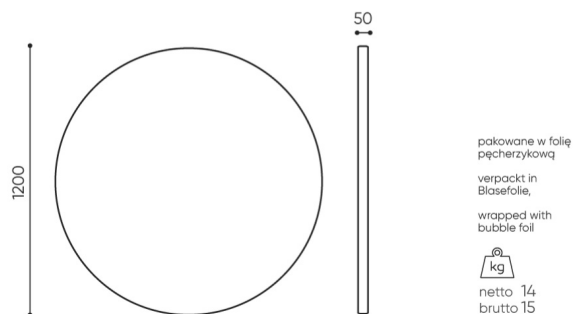

Parametry akustyczne

Wskaźnik pochłaniania dźwięku w wg PN-EN ISO 11654:1999 - **0,9**
Klasa pochłaniania dźwięku wg PN-EN ISO 11654:1999 - **A**

dane techniczne

SV PSFD12

Standard ●
Opcja ○

Sposób montażu	KOD
Zestaw mocowań z 4 linkami o długości 1,5m	●
Linki montażowe o niestandardowej długości (dopłata każdy dodatkowy 1m linki powyżej 1,5m)*	○

* Linki można dowolnie dociąć dla uzyskania wymaganej długości

wymiary

SV PSFD12

SV PSFD12

- H** wysokość: wymiar gabarytowy
- W** szerokość gabarytowa
- L** głębokość gabarytowa

Wymiary mają charakter orientacyjny i mogą się różnić w zależności od wybranej konfiguracji produktu. Zawsze spełnione są wymagania normy.