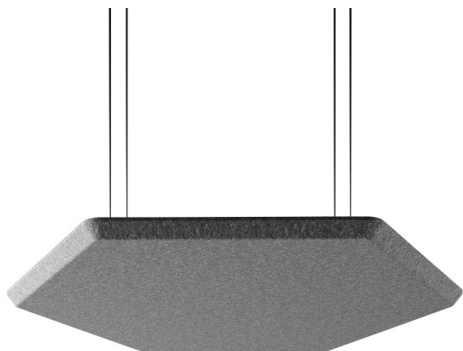

design:
Bejot Development Team

Strona produktu
[link do strony](#)

bejot:

zalety kolekcji

Różnorodność kształtów

Silent Block to akustyczna nowość, dzięki której dobranie odpowiedniego kształtu panela do wnętrza stanie się dziecinnie proste bez rezygnowania z doskonałych parametrów akustycznych.

¹ linki można dowolnie dociąć dla uzyskania wymaganej długości

Możliwość wykonania paneli w innym rozmiarze - do indywidualnej wyceny.

wymiary

SBS H60

SBS / SBW H60

- H** wysokość: wymiar gabarytowy
- W** szerokość gabarytowa
- L** głębokość gabarytowa

Wymiary mają charakter orientacyjny i mogą się różnić w zależności od wybranej konfiguracji produktu. Zawsze spełnione są wymagania normy.

bejot:silent_block

materiały dostępne dla kolekcji

1 grupa cenowa	Bond, Fenno, Sawana
2 grupa cenowa	Alpa, Charles, Charles - Studio Design, Cura, Era - Studio Design, Pastel, Roccia
3 grupa cenowa	Ally, Ally-Studio Design, Alpa-Studio Design, Blazer, Cura-Studio Design, Easy , Oceanic, Synergy, Synergy - Studio Design
4 grupa cenowa	Heritage-Studio Design, Oceanic-Studio Design, Remix - Studio Design
5 grupa cenowa	Steelcut Trio 3 - Studio Design