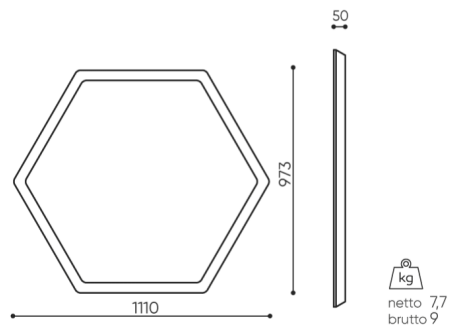

Parametry akustyczne

Wskaźnik pochłaniania dźwięku w wg PN-EN ISO 11654:1999 - **0,9**

Klasa pochłaniania dźwięku wg PN-EN ISO 11654:1999 - **A**

dane techniczne

SBS H60

Standard ●
Opcja ○

Sposób montażu	KOD
Zestaw mocowań z 4 linkami o długości 1,5m	●
Linki montażowe o niestandardowej długości (dopłata każdy dodatkowy 1m linki powyżej 1,5m)*	○

¹ linki można dowolnie dociąć dla uzyskania wymaganej długości

Możliwość wykonania paneli w innym rozmiarze - do indywidualnej wyceny.

wymiary

SBS H60

SBS / SBW H60

- H** wysokość: wymiar gabarytowy
- W** szerokość gabarytowa
- L** głębokość gabarytowa