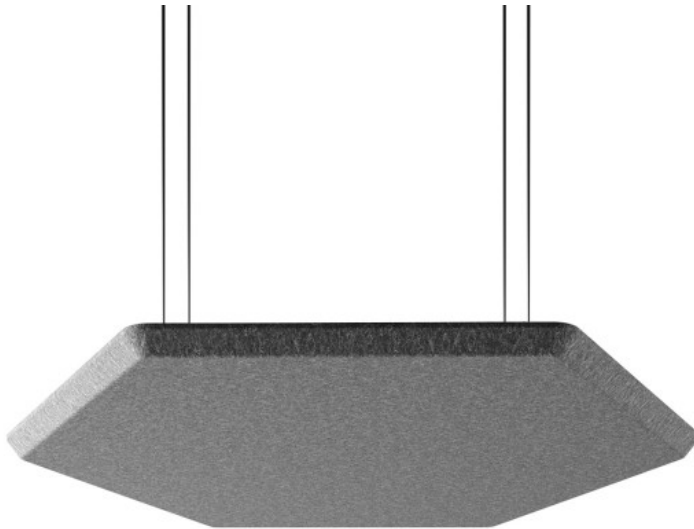

silent_block

SBS H60

: karta produktowa

Nowoczesny design i łatwość montażu umożliwiają kreatywną aranżację przestrzeni bez kompromisów w kwestii parametrów akustycznych. Szeroka gama tkanin obiciowych i mnogość dostępnych kształtów dają nieskończone możliwości tworzenia układów dopasowanych do każdego wnętrza.

design:
Bejot Development Team

Strona produktu
[link do strony](#)

bejot:

zalety kolekcji

Różnorodność kształtów

Silent Block to akustyczna nowość, dzięki której dobranie odpowiedniego kształtu panela do wnętrza stanie się dziecinnie proste bez rezygnowania z doskonałych parametrów akustycznych.

Lekkość paneli

Lekkość paneli sprawia, że idealnie sprawdzą się nie tylko jako panele naścienne, lecz również sufitowe i pozwolą Ci na stworzenie niezliczonej ilości kreatywnych układów. Zaszalej z formą z Silent Block i pokaż, że akustyka nie musi być nudna.

¹ linki można dowolnie dociąć dla uzyskania wymaganej długości

Możliwość wykonania paneli w innym rozmiarze - do indywidualnej wyceny.

wymiary

SBS H60

SBS / SBW H60

- H** wysokość: wymiar gabarytowy
- W** szerokość gabarytowa
- L** głębokość gabarytowa