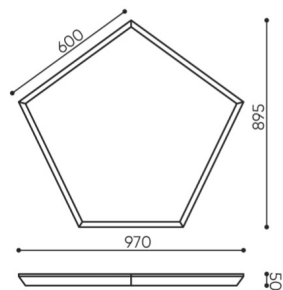

Parametry akustyczne

Wskaźnik pochłaniania dźwięku w wg PN-EN ISO 11654:1999 - **0,9**

Klasa pochłaniania dźwięku wg PN-EN ISO 11654:1999 - **A**

dane techniczne

SBS P60

Standard ●
Opcja ○

Sposób montażu	KOD
Zestaw mocowań z 4 linkami o długości 1,5m	●
Linki montażowe o niestandardowej długości (dopłata każdy dodatkowy 1m linki powyżej 1,5m)*	○

¹ linki można dowolnie dociąć dla uzyskania wymaganej długości.

Możliwość wykonania paneli w innym rozmiarze - do indywidualnej wyceny.

wymiary

SBS P60

kg
netto 18
brutto 19

kg
netto 8,7
brutto 10

SBS / SBW P60

SBS / SBW P105

- H** wysokość: wymiar gabarytowy
- W** szerokość gabarytowa
- L** głębokość gabarytowa

Wymiary mają charakter orientacyjny i mogą się różnić w zależności od wybranej konfiguracji produktu. Zawsze spełnione są wymagania normy.