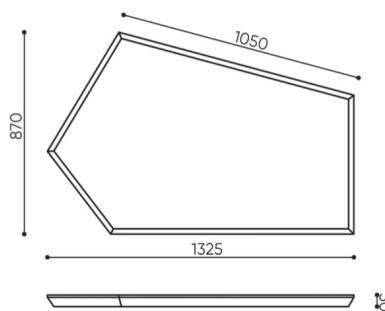

¹ linki można dowolnie dociąć dla uzyskania wymaganej długości.

Możliwość wykonania paneli w innym rozmiarze - do indywidualnej wyceny.

wymiary

SBS P60

kg
netto 18
brutto 19

kg
netto 8,7
brutto 10

SBS / SBW P60

SBS / SBW P105

- H** wysokość: wymiar gabarytowy
- W** szerokość gabarytowa
- L** głębokość gabarytowa

Wymiary mają charakter orientacyjny i mogą się różnić w zależności od wybranej konfiguracji produktu. Zawsze spełnione są wymagania normy.