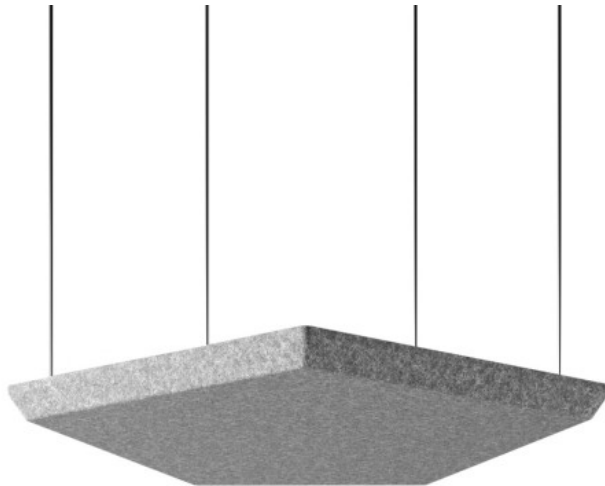

silent_block

SBS P60

: karta produktowa

Nowoczesny design i łatwość montażu umożliwiają kreatywną aranżację przestrzeni bez kompromisów w kwestii parametrów akustycznych. Szeroka gama tkanin obiciowych i mnogość dostępnych kształtów dają nieskończone możliwości tworzenia układów dopasowanych do każdego wnętrza.

design:
Bejot Development Team

Strona produktu
[link do strony](#)

bejot:

zalety kolekcji

Różnorodność kształtów

Silent Block to akustyczna nowość, dzięki której dobranie odpowiedniego kształtu panela do wnętrza stanie się dziecinnie proste bez rezygnowania z doskonałych parametrów akustycznych.

Lekkość paneli

Lekkość paneli sprawia, że idealnie sprawdzą się nie tylko jako panele naścienne, lecz również sufitowe i pozwolą Ci na stworzenie niezliczonej ilości kreatywnych układów. Zaszalej z formą z Silent Block i pokaż, że akustyka nie musi być nudna.

SBS / SBW P105

- H** wysokość: wymiar gabarytowy
- W** szerokość gabarytowa
- L** głębokość gabarytowa

Wymiary mają charakter orientacyjny i mogą się różnić w zależności od wybranej konfiguracji produktu. Zawsze spełnione są wymagania normy.