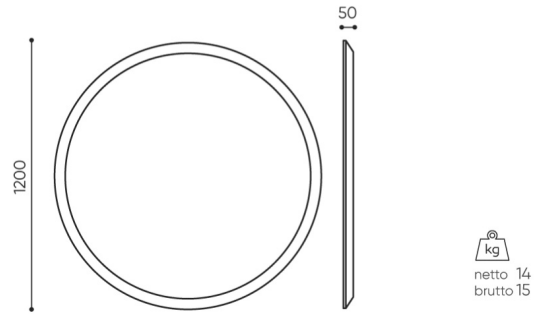

### Sposób montażu

### KOD

Zestaw mocowań z 4 linkami o długości 1,5m

●

Linki montażowe o niestandardowej długości (dopłata każdy dodatkowy 1m linki powyżej 1,5m)\*

○

<sup>1</sup> linki można dowolnie dociąć dla uzyskania wymaganej długości

# wymiary

SBS R120

SBS /SBW R120

- H** wysokość: wymiar gabarytowy
- W** szerokość gabarytowa
- L** głębokość gabarytowa

Wymiary mają charakter orientacyjny i mogą się różnić w zależności od wybranej konfiguracji produktu. Zawsze spełnione są wymagania normy.