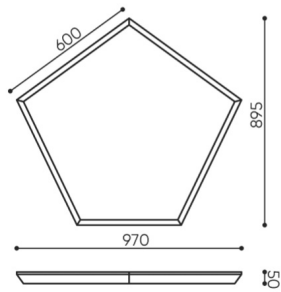

wymiary

SBW P60 + P105

kg
netto 18
brutto 19