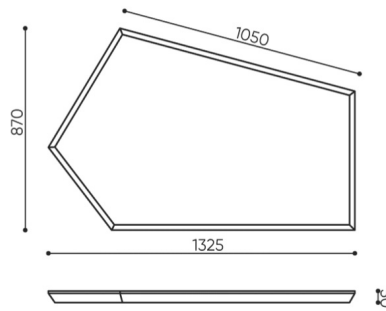

System montażu bez podświetlenia

Zestaw do montażu naściennego		●
-------------------------------	--	---

wymiary

SBW P60 + P105

kg
netto 18
brutto 19

kg
netto 8,7
brutto 10

SBS / SBW P60

SBS / SBW P105

- H** wysokość: wymiar gabarytowy
- W** szerokość gabarytowa
- L** głębokość gabarytowa

Wymiary mają charakter orientacyjny i mogą się różnić w zależności od wybranej konfiguracji produktu. Zawsze spełnione są wymagania normy.