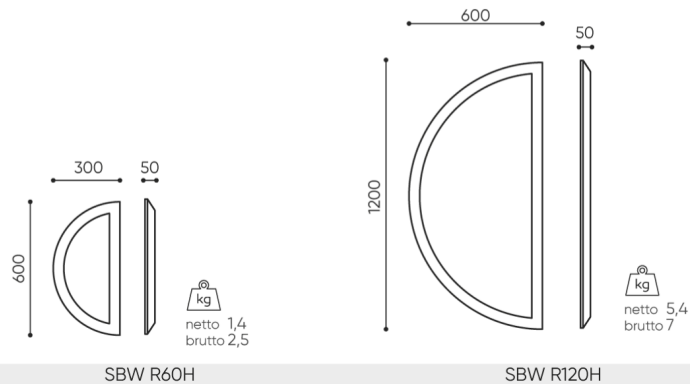

### System montażu bez podświetlenia

Zestaw do montażu naściennego		●
-------------------------------	--	---

### Oznaczenie nazw

SBW R60H	600 x 300 x 50mm
SBW R120H	1200 x 600 x 50mm

# wymiary

## SBW R H

- H** wysokość: wymiar gabarytowy
- W** szerokość gabarytowa
- L** głębokość gabarytowa

Wymiary mają charakter orientacyjny i mogą się różnić w zależności od wybranej konfiguracji produktu. Zawsze spełnione są wymagania normy.