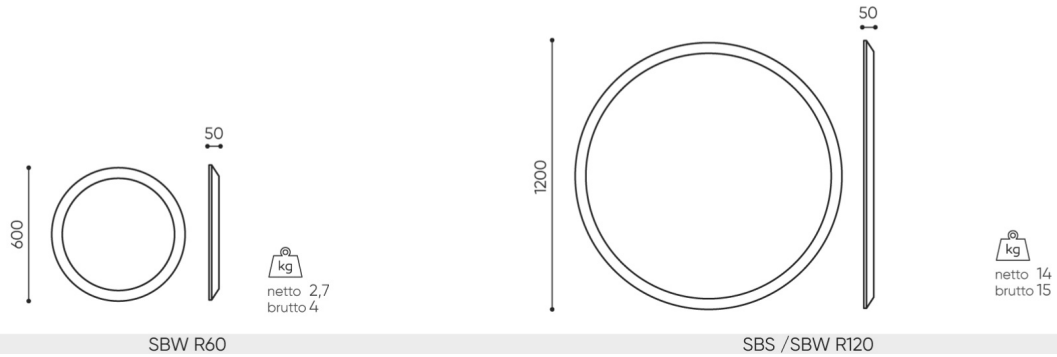

System montażu z podświetleniem

Zawieszki w kolorze czarnym (2szt) dla pojedynczego panelu z dystansem od ściany 20 mm	WD-A1	○
Zawieszki w kolorze czarnym (2szt) dla pojedynczego panelu z dystansem od ściany 50 mm	WD-A2	○

System montażu bez podświetlenia

Zestaw do montażu naściennego		●
-------------------------------	--	---

Oznaczenie nazw

SBW R60	fi 600 x 50mm
SBW R120	fi 1200 x 50mm

wymiary

SBW R

- H** wysokość: wymiar gabarytowy
- W** szerokość gabarytowa
- L** głębokość gabarytowa

Wymiary mają charakter orientacyjny i mogą się różnić w zależności od wybranej konfiguracji produktu. Zawsze spełnione są wymagania normy.

bejot:silent_block

materiały dostępne dla kolekcji

1 grupa cenowa	Bond, Fenno, Sawana
2 grupa cenowa	Alpa, Charles, Charles - Studio Design, Cura, Pastel, Roccia
3 grupa cenowa	Ally, Ally-Studio Design, Alpa-Studio Design, Blazer, Cura-Studio Design, Easy , Oceanic, Synergy, Synergy - Studio Design
4 grupa cenowa	Heritage-Studio Design, Oceanic-Studio Design, Remix - Studio Design
5 grupa cenowa	Steelcut Trio 3 - Studio Design