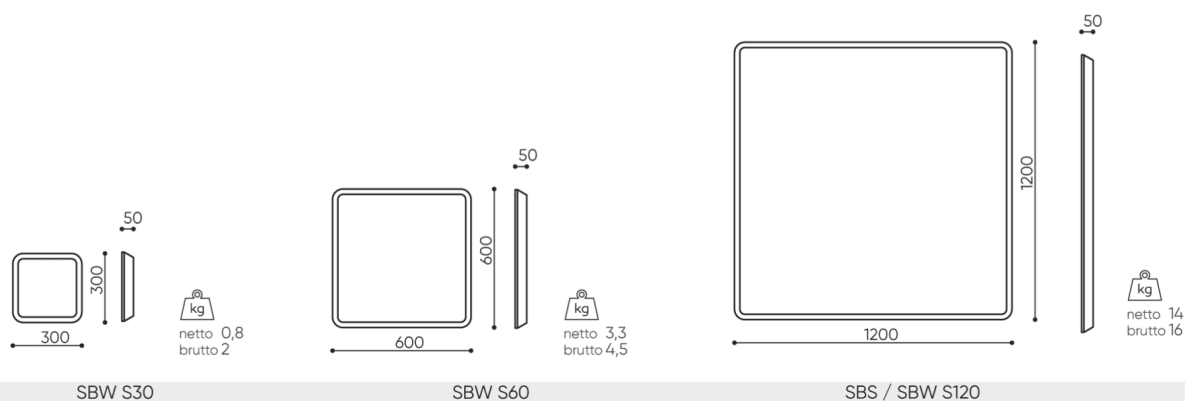

System montażu z podświetleniem

Zawieszki w kolorze czarnym (2szt) dla pojedynczego panelu z dystansem od ściany 20 mm	WD-A1	○
Zawieszki w kolorze czarnym (2szt) dla pojedynczego panelu z dystansem od ściany 50 mm	WD-A2	○

System montażu bez podświetlenia

Zestaw do montażu naściennego		●
-------------------------------	--	---

Oznaczenie nazw

SBW S30	300 x 300 x 50mm
SBW S60	600 x 600 x 50mm
SBW S120	1200 x 1200 x 50mm

wymiary

SBW S

H wysokość: wymiar gabarytowy

W szerokość gabarytowa

L głębokość gabarytowa

Wymiary mają charakter orientacyjny i mogą się różnić w zależności od wybranej konfiguracji produktu. Zawsze spełnione są wymagania normy.