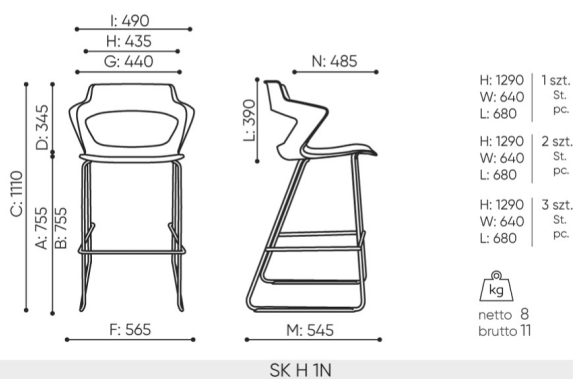

Uczta dla zmysłów

Sky_Line to kompozycja wygody użytkownika, okraszona szczyptą nowoczesnego designu i odwagi projektanta. Prawdziwa uczta dla zmysłów.

dane techniczne

SK H be:basic

Standard ●
Opcja ○

Konstrukcja	KOD
Chromowana	●
Oznaczenia kodów nazw	KOD
Całość plastik	1N
Siedzisko tapicerowane	2N

Produkty dostępne do wyczerpania zapasów magazynowych

wymiary

SK H be:basic

SK H 1N

bejot:oferta be:basic

- A wysokość siedziska: wymiar gabarytowy
- B wysokość siedziska: pomiar zgodny z norma PN EN 1335-1
- C wysokość fotela
- D wysokość oparcia
- F szerokość gabarytowa fotela/ krzyżaka
- G szerokość siedziska
- H szerokość oparcia
- I szerokość między podłokietnikami
- K wysokość od podłogi do podłokietnika
- L długość oparcia
- M głębokość gabarytowa fotela
- N głębokość siedziska

Wymiary mają charakter orientacyjny i mogą się różnić w zależności od wybranej konfiguracji produktu. Zawsze spełnione są wymagania normy.

materiały dostępne dla kolekcji

1 grupa cenowa	Bond, Fenno, Keimo, Sawana
2 grupa cenowa	Alpa, Charles, Charles - Studio Design, Cura, Era - Studio Design, Pastel, Roccia, Valencia
3 grupa cenowa	Ally, Ally-Studio Design, Alpa-Studio Design, Blazer, Cura-Studio Design, Easy , Oceanic, Silvertex , Silvertex - Studio Design, Synergy, Synergy - Studio Design, Valencia - Studio Design
4 grupa cenowa	Heritage-Studio Design, Oceanic-Studio Design, Remix - Studio Design
5 grupa cenowa	Accessoire - Studio Design, Steelcut Trio 3 - Studio Design
Skóra	Skóra
Drewno	Drewno lite dqb
Plastik	Plastik Sky_Line