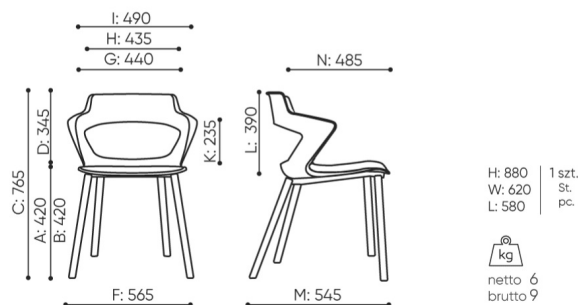

Oznaczenia kodów nazw

KOD

Całość plastik	1N
Siedzisko tapicerowane	2N

Produkty dostępne do wyczerpania zapasów magazynowych

wymiary

SK W 720 be:basic

SK W 720 1N

bejot:oferta be:basic

- A** wysokość siedziska: wymiar gabarytowy
- B** wysokość siedziska: pomiar zgodny z norma PN EN 1335-1
- C** wysokość fotela
- D** wysokość oparcia
- F** szerokość gabarytowa fotela/ krzyżaka
- G** szerokość siedziska
- H** szerokość oparcia
- I** szerokość między podłokietnikami
- K** wysokość od podłogi do podłokietnika
- L** długość oparcia
- M** głębokość gabarytowa fotela
- N** głębokość siedziska