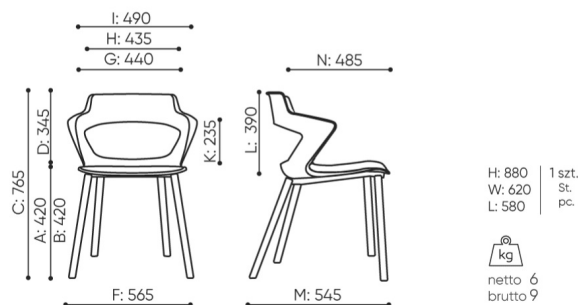

Oznaczenia kodów nazw

KOD

Całość plastik	1N
Siedzisko tapicerowane	2N

Produkty dostępne do wyczerpania zapasów magazynowych

wymiary

SK W 720 be:basic

SK W 720 1N

bejot:oferta be:basic

- A wysokość siedziska: wymiar gabarytowy
- B wysokość siedziska: pomiar zgodny z norma PN EN 1335-1
- C wysokość fotela
- D wysokość oparcia
- F szerokość gabarytowa fotela/ krzyżaka
- G szerokość siedziska
- H szerokość oparcia
- I szerokość między podłokietnikami
- K wysokość od podłogi do podłokietnika
- L długość oparcia
- M głębokość gabarytowa fotela
- N głębokość siedziska

Wymiary mają charakter orientacyjny i mogą się różnić w zależności od wybranej konfiguracji produktu. Zawsze spełnione są wymagania normy.

materiały dostępne dla kolekcji

1 grupa cenowa	Bond, Fenno, Keimo, Sawana
2 grupa cenowa	Alpa, Charles, Charles - Studio Design, Cura, Era - Studio Design, Pastel, Roccia, Valencia
3 grupa cenowa	Ally, Ally-Studio Design, Alpa-Studio Design, Blazer, Cura-Studio Design, Easy , Oceanic, Silvertex , Silvertex - Studio Design, Synergy, Synergy - Studio Design, Valencia - Studio Design
4 grupa cenowa	Heritage-Studio Design, Oceanic-Studio Design, Remix - Studio Design
5 grupa cenowa	Accessoire - Studio Design, Steelcut Trio 3 - Studio Design
Skóra	Skóra
Drewno	Drewno lite dqb
Plastik	Plastik Sky_Line