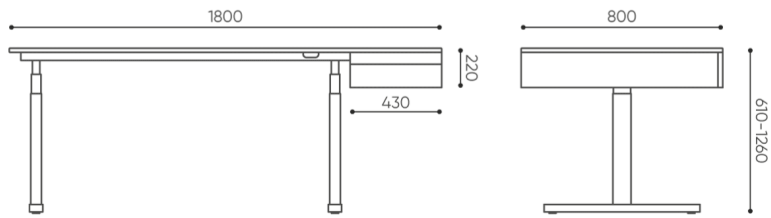

Aksesoria do organizacji przewodów (zalecane do mediaportu)

Maskownica przewodów podblatowa

○

Uwaga

Należy sprawdzić czy wymiar produktu nie koliduje z wymiarem windy i wejściem do budynku, w którym produkt będzie montowany.

wymiary

TB HRP 18

TB HRP 18 D80

Wymiary mają charakter orientacyjny i mogą się różnić w zależności od wybranej konfiguracji produktu. Zawsze spełnione są wymagania normy.

materiały dostępne dla kolekcji

Blaty
Metal