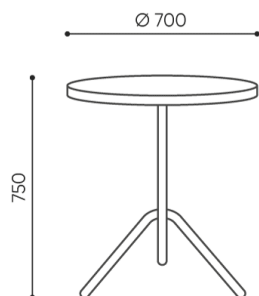

## TB OU 70L / Wymiary

Wymiary mają charakter orientacyjny i mogą się różnić w zależności od wybranej konfiguracji produktu. Zawsze spełnione są wymogi normy.

H: 1180  
W: 840  
L: 530

1 szt.  
St.  
pc.