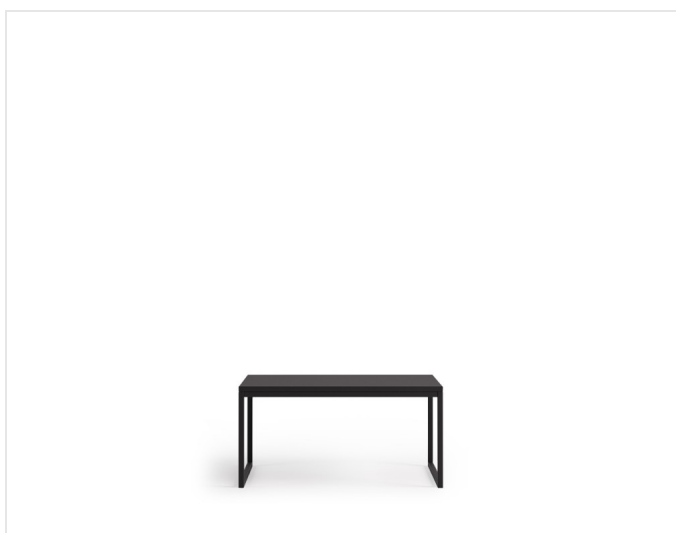

tables:saar TB SM H

Surowe stoliki

Stoliki kawowe na metalowej konstrukcji w różnych wysokościach i szerokościach, idealnie ze sobą spasowane.

Minimalistyczne stoliki Saar doskonale komponują się z regałami Saar jak również z sofami i fotelami lounge o nowoczesnym i surowym charakterze.

TB SM H / Dane techniczne

Standard

Opcja

Konstrukcja

Malowana proszkowo, kolory (struktura): biały, czarny, grafit 7024S

Ślizgi

Ślizgi na podłogi ceramiczne, betonowe i wykładziny

PK

szerokość gabarytowa **W**

głębokość gabarytowa **L**

H: 830 | 1 szt.
W: 800 | St.
L: 500 | pc.

netto 15
brutto 18

TB SM H

tables:saar TB SM L

Surowe stoliki

Stoliki kawowe na metalowej konstrukcji w różnych wysokościach i szerokościach, idealnie ze sobą spasowane.

Minimalistyczne stoliki Saar doskonale komponują się z regałami Saar jak również z sofami i fotelami lounge o nowoczesnym i surowym charakterze.

TB SM L / Dane techniczne

Standard

Opcja

Konstrukcja

Malowana proszkowo, kolory (struktura): biały, czarny, grafit 7024S