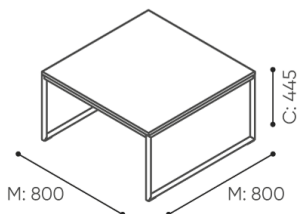

Ślizgi filcowe na podłogi drewniane i panele

PF

TB SM H / Wymiary

Wymiary mają charakter orientacyjny i mogą się różnić w zależności od wybranej konfiguracji produktu. Zawsze spełnione są wymogi normy.

wysokość: wymiar gabarytowy **H**

szerokość gabarytowa **W**

głębokość gabarytowa **L**

H: 830 | 1 szt.
W: 800 | St.
L: 500 | pc.

netto 15
brutto 18

TB SM H

tables:saar TB SM L

Surowe stoliki

Stoliki kawowe na metalowej konstrukcji w różnych wysokościach i szerokościach, idealnie ze sobą spasowane.

wysokość: wymiar gabarytowy **H**

szerokość gabarytowa **W**

głębokość gabarytowa **L**

H: 830 | 1 szt.
W: 800 | St.
L: 500 | pc.

netto 14
brutto 17

TB SM L