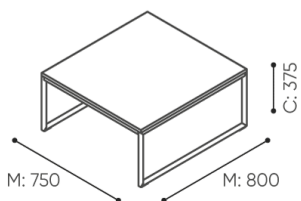

szerokość gabarytowa **W**

głębokość gabarytowa **L**

H: 830 | 1 szt.
W: 800 | St.
L: 500 | pc.

netto 15
brutto 18

TB SM H

tables:saar TB SM L

Surowe stoliki

Stoliki kawowe na metalowej konstrukcji w różnych wysokościach i szerokościach, idealnie ze sobą spasowane.

Ślizgi

Ślizgi na podłogi ceramiczne, betonowe i wykładziny

PK ●

Ślizgi filcowe na podłogi drewniane i panele

PF ○

TB SM L / Wymiary

Wymiary mają charakter orientacyjny i mogą się różnić w zależności od wybranej konfiguracji produktu. Zawsze spełnione są wymogi normy.

wysokość: wymiar gabarytowy **H**

szerokość gabarytowa **W**

głębokość gabarytowa **L**

H: 830 | 1 szt.
W: 800 | St.
L: 500 | pc.

netto 14
brutto 17

TB SM L