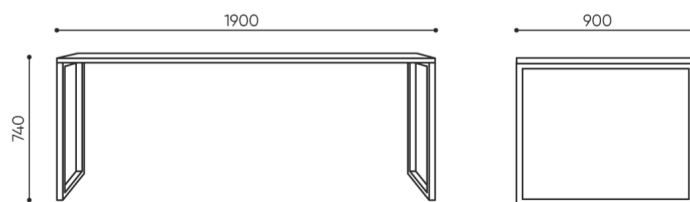

AUDIO

wymiary

TH 6 G2

TH 6 G2

bejot:treehouse

TH 6 TB

cardboard packaging

H: 1128
L: 2434
W: 892

H: 1340
L: 2320
W: 800

	TH 6 G2
net weight	1300
gross weight	1460

- H** wysokość: wymiar gabarytowy
- W** szerokość gabarytowa
- L** głębokość gabarytowa

Wymiary mają charakter orientacyjny i mogą się różnić w zależności od wybranej konfiguracji produktu. Zawsze spełnione są wymagania normy.