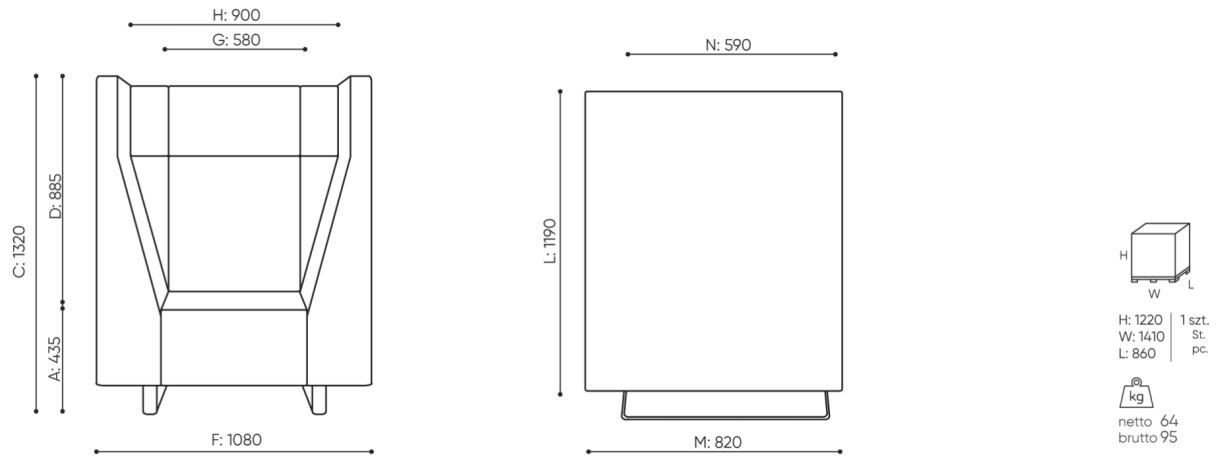

Prywatny pokój

Voo Voo 9xx umożliwia stworzenie w biurze „prywatnego pokoju”, w którym możemy skoncentrować się na pracy lub prowadzić nieformalne rozmowy.

dane techniczne

VV 921

Standard ●
Opcja ○

Konstrukcja	KOD	
Chromowana płyta z podbiciem filcowym		●
Malowana proszkowo (kolorystyka wg wzornika Bejot)		○
Wyposażenie dodatkowe		
Mediaport (czarny):1 gniazdo napięciowe 230V + 2 x ładowarka USB	E2VCC	○
Mediaport (czarny):2 gniazda napięciowe 230V	E2W	○

Uwaga

Należy sprawdzić czy wymiar produktu nie koliduje z wymiarem windy i wejściem do budynku, w którym produkt będzie montowany

wymiary

VV 921

VV 921

- A** wysokość siedziska: wymiar gabarytowy
- B** wysokość siedziska
- C** wysokość : wymiar gabarytowy
- D** wysokość oparcia
- F** szerokość gabarytowa
- G** szerokość siedziska
- H** szerokość oparcia
- K** wysokość od podłogi do podłokietnika
- M** głębokość gabarytowa
- N** głębokość siedziska