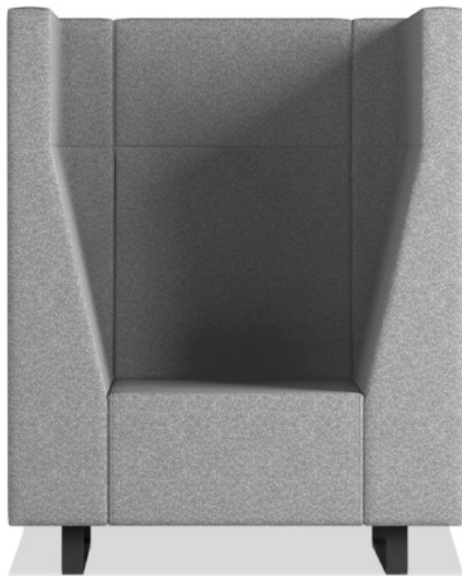

Voo_voo_9xx

VV 921

: karta produktowa

Unikatowe, wysokie oparcia sof Voo_voo_9xx wydzielać prywatne miejsca w dużych, otwartych przestrzeniach, takich jak uczelnie, centra kongresowe czy biura open-space.

Ideą tego projektu jest stworzenie miejsca izolacji w otwartych przestrzeniach, centrach handlowych, uniwersytetach, szkołach, a także w innych miejscach użyteczności publicznej. Wysokie tapicerowane oparcia pełnią rolę ścianek działowych, zapewniają pochłanianie dźwięku i stwarza dobre warunki akustyczne.

Prywatny pokój

Voo Voo 9xx umożliwia stworzenie w biurze „prywatnego pokoju”, w którym możemy skoncentrować się na pracy lub prowadzić nieformalne rozmowy.

dane techniczne

VV 921

Standard ●
Opcja ○

Konstrukcja	KOD	
Chromowana płyta z podbiciem filcowym		●
Malowana proszkowo (kolorystyka wg wzornika Bejot)		○
Wyposażenie dodatkowe		
Mediaport (czarny):1 gniazdo napięciowe 230V + 2 x ładowarka USB	E2VCC	○
Mediaport (czarny):2 gniazda napięciowe 230V	E2W	○