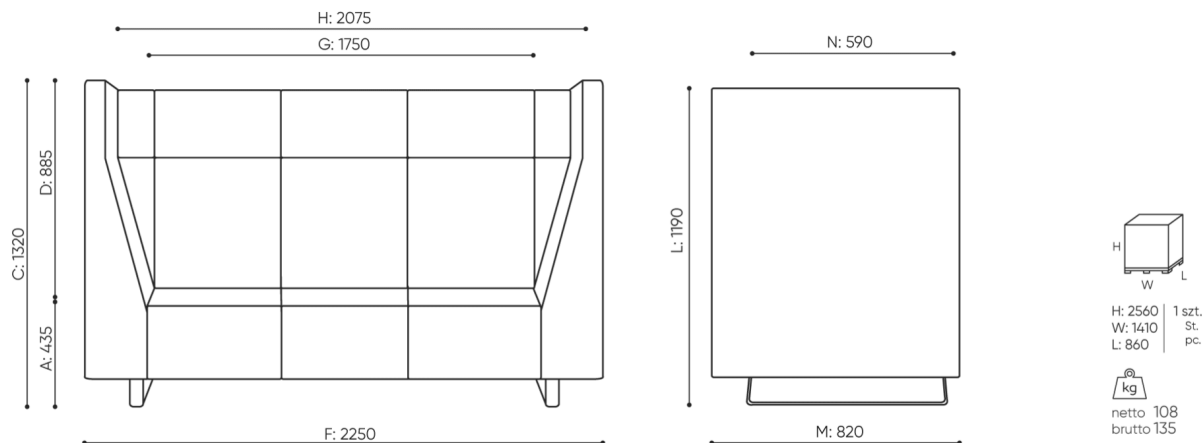

Uwaga

Należy sprawdzić czy wymiar produktu nie koliduje z wymiarem windy i wejściem do budynku, w którym produkt będzie montowany

wymiary

VV 923

VV 923

- A wysokość siedziska: wymiar gabarytowy
- B wysokość siedziska
- C wysokość : wymiar gabarytowy
- D wysokość oparcia
- F szerokość gabarytowa
- G szerokość siedziska
- H szerokość oparcia
- K wysokość od podłogi do podłokietnika
- M głębokość gabarytowa
- N głębokość siedziska

Wymiary mają charakter orientacyjny i mogą się różnić w zależności od wybranej konfiguracji produktu. Zawsze spełnione są wymagania normy.

materiały dostępne dla kolekcji

1 grupa cenowa	Fenno, Keimo, Sawana
2 grupa cenowa	Alpa, Charles, Charles - Studio Design, Cura, Pastel, Roccia, Valencia
3 grupa cenowa	Ally, Ally-Studio Design, Alpa-Studio Design, Blazer, Cura-Studio Design, Easy , Oceanic, Silvertex , Silvertex - Studio Design, Synergy, Synergy - Studio Design
4 grupa cenowa	Oceanic-Studio Design, Remix - Studio Design
5 grupa cenowa	Steelcut Trio 3 - Studio Design
Skóra	Skóra
Metal	Metal - malowane proszkowo