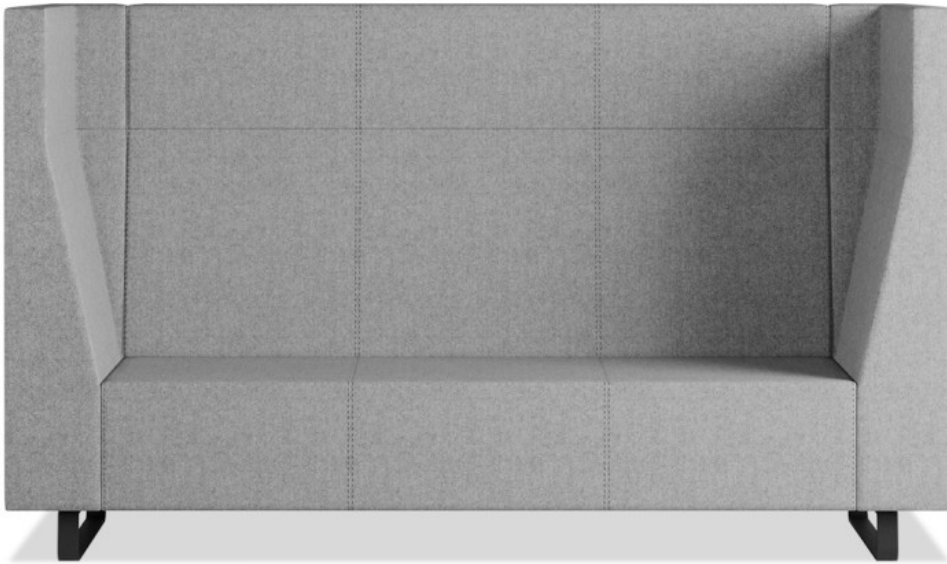

Voo_voo_9xx

VV 923

: karta produktowa

Unikatowe, wysokie oparcia sof Voo_voo_9xx wydzielają prywatne miejsca w dużych, otwartych przestrzeniach, takich jak uczelnie, centra kongresowe czy biura open-space.

Ideą tego projektu jest stworzenie miejsca izolacji w otwartych przestrzeniach, centrach handlowych, uniwersytetach, szkołach, a także w innych miejscach użyteczności publicznej. Wysokie tapicerowane oparcia pełnią rolę ścianek działowych, zapewniają pochłanianie dźwięku i stwarza dobre warunki akustyczne.

Prywatny pokój

Voo Voo 9xx umożliwia stworzenie w biurze „prywatnego pokoju”, w którym możemy skoncentrować się na pracy lub prowadzić nieformalne rozmowy.

dane techniczne

VV 923

Standard ●
Opcja ○

Konstrukcja	KOD	
Chromowana płyta z podbiciem filcowym		●
Malowana proszkowo (kolorystyka wg wzornika Bejot)		○
Wyposażenie dodatkowe		
Mediaport (czarny):1 gniazdo napięciowe 230V + 2 x ładowarka USB	E2VCC	○
Mediaport (czarny):2 gniazda napięciowe 230V	E2W	○

Wymiary mają charakter orientacyjny i mogą się różnić w zależności od wybranej konfiguracji produktu. Zawsze spełnione są wymagania normy.

materiały dostępne dla kolekcji

1 grupa cenowa	Fenno, Keimo, Sawana
2 grupa cenowa	Alpa, Charles, Charles - Studio Design, Cura, Pastel, Roccia, Valencia
3 grupa cenowa	Ally, Ally-Studio Design, Alpa-Studio Design, Blazer, Cura-Studio Design, Easy , Oceanic, Silvertex , Silvertex - Studio Design, Synergy, Synergy - Studio Design
4 grupa cenowa	Oceanic-Studio Design, Remix - Studio Design
5 grupa cenowa	Steelcut Trio 3 - Studio Design
Skóra	Skóra
Metal	Metal - malowane proszkowo