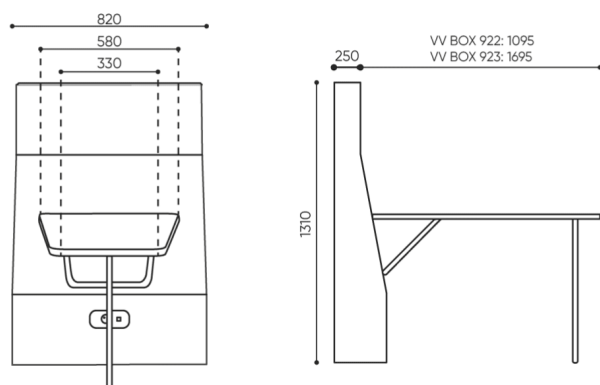

Prywatny pokój

Voo Voo 9xx umożliwia stworzenie w biurze „prywatnego pokoju”, w którym możemy skoncentrować się na pracy lub prowadzić nieformalne rozmowy.

dane techniczne

VV 92X BOX

Standard ●
Opcja ○

Konstrukcja	KOD	
Chromowana płyta z podbiciem filcowym		●
Malowana proszkowo (kolorystyka wg wzornika Bejot)		○
Stolik VV 922 BOX		
KOD		
stolik blat płyta laminowana + konstrukcja malowana proszkowo (kolorystyka wg wzornika Bejot)	TB2	○
Stolik blat płyta laminowana + konstrukcja (noga) chromowana	TBC2	○
Wyposażenie dodatkowe		
Mediaport montowany do siedziska (czarny): 1 gniazdo napięciowe 230V + 2 x ładowarka USB	E2VCC	○
Mediaport montowany do siedziska (czarny): 2 gniazda napięciowe 230V	E2VV	○
Mediaport montowany do ścianki (czarny): 1 gniazdo napięciowe 230V + 1 x HDMI + 2 x USB	E3VHCC	○
Panel wzmacniający (umieszczony pod tapicerką) pozwalający na zamontowanie uchwytu do telewizora o przekątnej 32 cale		●
Przepust kablowy - przygotowanie boxu pod instalację elektryczną do TV (w miejscu wzmocnienia pod TV)	CG	○

Uwaga

Należy sprawdzić czy wymiar produktu nie kolduje z wymiarem windy i wejściem do budynku, w którym produkt będzie montowany

wymiary

VV 92X BOX

	H	W	L
922	H: 500	W: 1410	L: 860
923	H: 500	W: 1410	L: 860

	922	923
kg (netto)	210	253

VV BOX 922 / 923

bejot:voo_voo_9xx

	H	W	L
	H: 500	W: 1410	L: 860

1 szt. St. pc.
 netto 37,5
 brutto 45

VV 9 TB

- A wysokość siedziska; wymiar gabarytowy
- B wysokość siedziska
- C wysokość : wymiar gabarytowy
- D wysokość oparcia
- F szerokość gabarytowa
- G szerokość siedziska
- H szerokość oparcia
- K wysokość od podłogi do podłokietnika
- M głębokość gabarytowa
- N głębokość siedziska