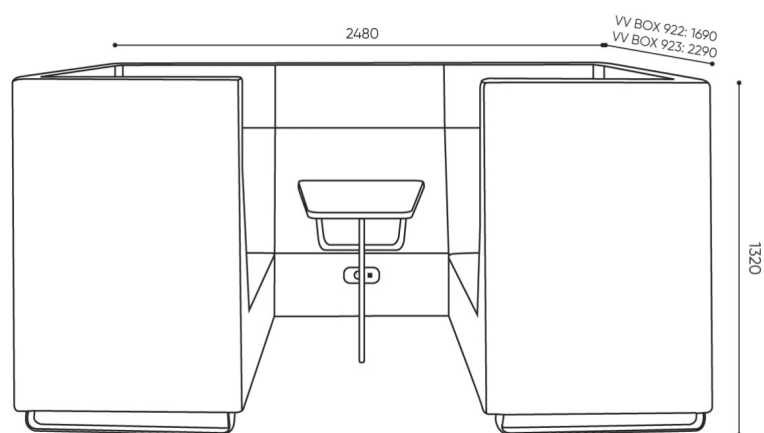

Prywatny pokój

Voo Voo 9xx umożliwia stworzenie w biurze „prywatnego pokoju”, w którym możemy skoncentrować się na pracy lub prowadzić nieformalne rozmowy.

dane techniczne

VV 92X BOX

Standard ●
Opcja ○

Konstrukcja	KOD	
Chromowana płyta z podbiciem filcowym		●
Malowana proszkowo (kolorystyka wg wzornika Bejot)		○
Stolik VV 922 BOX		
KOD		
stolik blat płyta laminowana + konstrukcja malowana proszkowo (kolorystyka wg wzornika Bejot)	TB2	○
Stolik blat płyta laminowana + konstrukcja (noga) chromowana	TBC2	○
Wyposażenie dodatkowe		
Mediaport montowany do siedziska (czarny): 1 gniazdo napięciowe 230V + 2 x ładowarka USB	E2VCC	○
Mediaport montowany do siedziska (czarny): 2 gniazda napięciowe 230V	E2VV	○
Mediaport montowany do ścianki (czarny): 1 gniazdo napięciowe 230V + 1 x HDMI + 2 x USB	E3VHCC	○
Panel wzmacniający (umieszczony pod tapicerką) pozwalający na zamontowanie uchwytu do telewizora o przekątnej 32 cale		●
Przepust kablowy - przygotowanie boxu pod instalację elektryczną do TV (w miejscu wzmocnienia pod TV)	CG	○

Uwaga

Należy sprawdzić czy wymiar produktu nie kolduje z wymiarem windy i wejściem do budynku, w którym produkt będzie montowany

wymiary

VV 92X BOX

	H	W	L
922	H: 500	W: 1410	L: 860
923	H: 500	W: 1410	L: 860

	922	923
kg (netto)	210	253

VV BOX 922 / 923

bejot:voo_voo_9xx

	H	W	L
	H: 500	W: 1410	L: 860

1 szt. St. pc.
 netto 37,5
 brutto 45

VV 9 TB

- A wysokość siedziska; wymiar gabarytowy
- B wysokość siedziska
- C wysokość : wymiar gabarytowy
- D wysokość oparcia
- F szerokość gabarytowa
- G szerokość siedziska
- H szerokość oparcia
- K wysokość od podłogi do podłokietnika
- M głębokość gabarytowa
- N głębokość siedziska