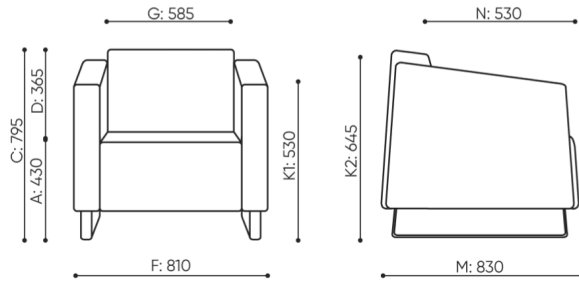

dane techniczne

VV 421

Standard ●
Opcja ○

Konstrukcja		KOD
Chromowana		●
Malowana proszkowo (kolorystyka wg wzornika Bejot)		○
Wyposażenie dodatkowe		
Mediaport (czarny):1 gniazdo napięciowe 230V + 2 x ładowarka USB	E2VCC	○
Mediaport (czarny):2 gniazda napięciowe 230V	E2VV	○
Przeszycia (ściegi)		
Przeszycia (ściegi) w kolorze tapicerki		●
Przeszycia (ściegi) w kolorze białym, szarym, pomarańczowym, czerwonym, zielonym lub czarnym dla foteli tapicerowanych skórą, lub tapicerką z kolekcji keimo, valencia, silvertex		○

wymiary

VV 421

H: 810 | 1 szt.
W: 840 | St.
L: 840 | pc.

netto 35
brutto 38

VV 421

bejot:voo_voo

- A wysokość siedziska: wymiar gabarytowy
- B wysokość siedziska
- C wysokość : wymiar gabarytowy
- D wysokość oparcia
- F szerokość gabarytowa
- G szerokość siedziska
- H szerokość oparcia
- K wysokość od podłogi do podłokietnika
- M głębokość gabarytowa
- N głębokość siedziska

Wymiary mają charakter orientacyjny i mogą się różnić w zależności od wybranej konfiguracji produktu. Zawsze spełnione są wymagania normy.

materiały dostępne dla kolekcji

1 grupa cenowa	Fenno, Keimo, Sawana
2 grupa cenowa	Alpa, Charles, Charles - Studio Design, Cura, Pastel, Roccia, Valencia
3 grupa cenowa	Ally, Ally-Studio Design, Alpa-Studio Design, Blazer, Cura-Studio Design, Easy , Oceanic, Silvertex , Silvertex - Studio Design, Synergy, Synergy - Studio Design, Valencia - Studio Design
4 grupa cenowa	Heritage-Studio Design, Oceanic-Studio Design, Remix - Studio Design
5 grupa cenowa	Steelcut Trio 3 - Studio Design
Skóra	Skóra
Metal	Metal - malowane proszkowo
Ścieg ozdobny	Ścieg ozdobny