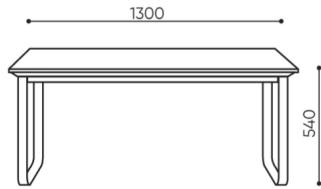

### Konstrukcja

# wymiary

VV TS4

H: 570  
W: 1410  
L: 810

1 szt.  
St.  
pc.

netto 26  
brutto 31

VV TS 4

**H** wysokość: wymiar gabarytowy

**W** szerokość gabarytowa