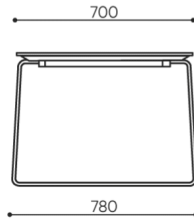

### Konstrukcja

# wymiary

VV TS4

H: 570  
W: 1410  
L: 810

1 szt.  
St.  
pc.

netto 26  
brutto 31

VV TS 4

**H** wysokość: wymiar gabarytowy

**W** szerokość gabarytowa