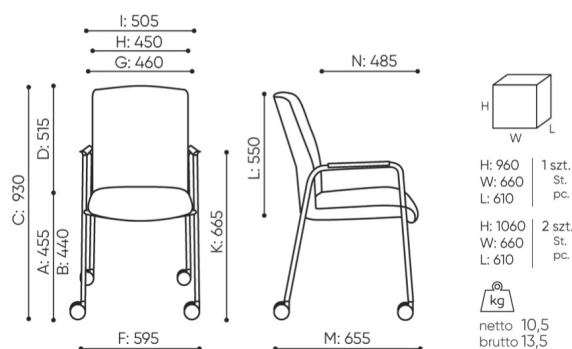

Miękkie kółka na twardą powierzchnię Ø 65 z hamulcem

DEMAD

○

Kółka uniwersalne bez funkcji hamowania, kolor biały

RL W4

○

Nakładki na podłokietnikach

KOD

Miękkie, czarne z tworzywa poliuretanowego

PU

●

wymiary

ZP 260H be:basic

ZP 260H

bejot:oferta be:basic

- A** wysokość siedziska: wymiar gabarytowy
- B** wysokość siedziska: pomiar zgodny z norma PN EN 1335-1
- C** wysokość fotela
- D** wysokość oparcia
- F** szerokość gabarytowa fotela/ krzyżaka
- G** szerokość siedziska
- H** szerokość oparcia
- I** szerokość między podłokietnikami
- K** wysokość od podłogi do podłokietnika
- L** długość oparcia
- M** głębokość gabarytowa fotela
- N** głębokość siedziska