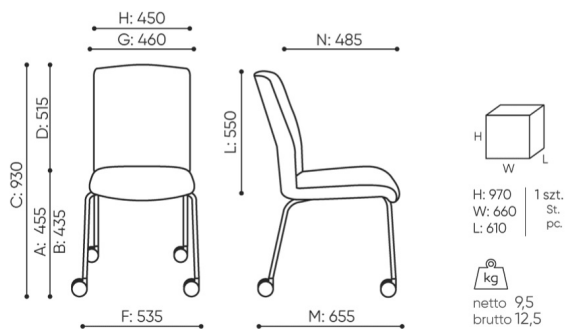

Miękkie kółka na twardą powierzchnię Ø 65 z hamulcem

DEMAD

○

Kółka uniwersalne bez funkcji hamowania, kolor biały

RL W4

○

Produkty dostępne do wyczerpania zapasów magazynowych

wymiary

ZP 261H be:basic

ZP 261H

bejot:oferta be:basic

- A wysokość siedziska: wymiar gabarytowy
- B wysokość siedziska: pomiar zgodny z norma PN EN 1335-1
- C wysokość fotela
- D wysokość oparcia
- F szerokość gabarytowa fotela/ krzyżaka
- G szerokość siedziska
- H szerokość oparcia
- I szerokość między podłokietnikami
- K wysokość od podłogi do podłokietnika
- L długość oparcia
- M głębokość gabarytowa fotela
- N głębokość siedziska